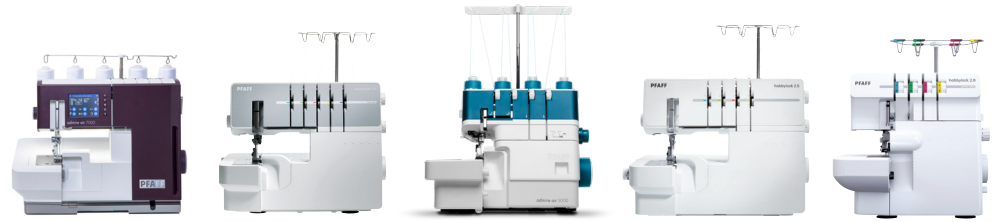

# Vertailutaulukko

admire™ air 7000

coverlock™ 3.0

admire™ air 5000

hobbylock™ 2.5

hobbylock™ 2.0

Tärkeimmät ominaisuudet					
Ilmalangoitusseparit	Elektroninen		Jet Air		
Värillinen kosketusnäyttö	•				
Automaattiset ommelasetukset	•				
Polvinostin	•				
Vapaavarsi	•				•
Mukana irrotettava lisäpöytä	•	•			
Valaistuslähde	5 LED-valoa	1 lamppu	1 LED	1 lamppu	1 LED
Useita kieliä	•				
Langat	5 / 4 / 3 / 2	5 / 4 / 3 / 2	4 / 3 / 2	4 / 3 / 2	4 / 3 / 2
Ompeleita	26	23	15	15	15
Automaattinen langankireyden säätö	Elektroninen	Automaattinen langankireyden säädin		Automaattinen langankireyden säädin	
Muistit	30				
Peitetikit ja ketjutikit	•	•			
Säädettävä tikin pituus, leikkuleveys ja paininjalan puristus	•	•	•	•	•
Neulanlangoitin	Lisätarvike	Lisätarvike	Sisäänrakennettu	Lisätarvike	
Langankireyden vapautus	•	•	•	•	
Differentiaalisyyttö	Automaattinen/Säädettävä	Manuaalinen	Manuaalinen	Manuaalinen	Manuaalinen
Turvalukitus - Etuluukku	•	•	•	•	•
Enimmäisnopeuden asetukset	5	2		2	
Ompelunopeus	1 300 t/m	1 100 t/m	1 300 t/m	1 200 t/m	1 300 t/m
Lay-in-langankiristys ja värikoodatut langoitustiet	•	•	•	•	•
Suuri paininjalan nostokorkeus	•	•	•	•	•
Elektroninen neulavoima	•	•	•	•	•
Pikakiinnitettävät paininjalat	•	•	•	•	•
Kääntyvä yläterä	•	•	•	•	•
Siepparinmuunnin 2-lankaiselle ompeleelle	•	•	•	•	•
Kiinteä lankaveitsi	•	•	•	•	•
Roska-astia	•	•	•	•	•
Mukana vakiopaininjala	•	•	•	•	•
Lisäpaininjalat	poimutusjalka, nauhajalka, yhdistämisjalka, reunajalka, kirkas peitetikkijalka ym.	poimutusjalka, nauhajalka, yhdistämisjalka, reunajalka, kirkas peitetikkijalka ym.	Poimutusjalka, helmijalka, kumi-nauhajalka terejalka, piilo-ommeljalka ym.	Poimutusjalka, helmijalka, kumi-nauhajalka terejalka, piilo-ommel- ja pitsijalka ym.	Poimutusjalka, helmijalka, kuminauhajalka terejalka piilo-ommel- ja pitsijalka ym.